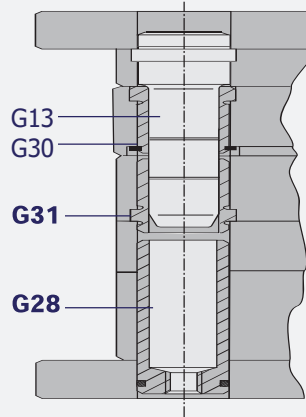

Guide Bush with Centring Collar **Code: G31**

d1	L1	d2	d3	k	L2
15	17	20	25	6	9
	22				
	27				
	36				
	46				
	56				
	66				
	76				
18	86	26	31	6	9
	96				
	106				
	116				
	126				
	136				
	146				
	156				
22	17	30	35	6	9
	22				
	27				
	36				
	46				
	56				
	66				
	76				
24	86	30	35	6	9
	96				
	106				
	116				
	136				
	156				

Code: G31

d1	L1	d2	d3	k	L2
15	27	20	25	6	9
	36				
	46				
	56				
	66				
	76				
	86				
	96				
18	106	26	31	6	9
	116				
	126				
	136				
	146				
	156				
	166				
	176				
22	186	30	35	6	9
	196				
	206				
	216				
	226				
	236				
	246				
	256				

Centring Bush **Code: G28**

Mounting Example

Code: G28

d2	L	d1	d3	L1	L2
20	30	16	M. 8	13	2.5
	40				
	60				
	80				
	100				
	120				
	140				
160					
26	30	21	M. 10	13	2.5
	40				
	60				
	80				
	100				
	120				
	140				
160					
180					
30	40	25	M. 12	13	2.5
	60				
	80				
	100				
	120				
	140				
	160				
180					
200					
240					
42	40	33	M. 12	13	4.5
	60				
	80				
	100				
	120				
	140				
	160				
180					
200					
220					
260					
300					
54	60	43	M. 12	13	4.5
	80				
	120				
	160				
	200				
	240				
	280				