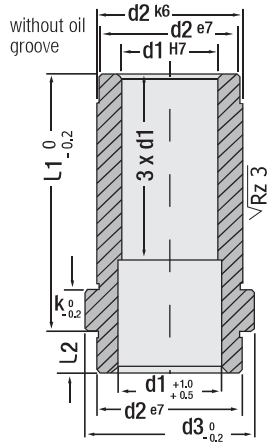

Guide Bush with Centring Collar **Code: G31**

d1	L1	d2	d3	k	L2
15	17	20	25	6	9
	22				
	27				
	36				
	46				
	56				
	66				
	76				
18	86	26	31	6	9
	96				
	106				
	116				
	126				
	136				
	146				
	156				
22	17	30	35	6	9
	22				
	27				
	36				
	46				
	56				
	66				
	76				
24	86	30	35	6	9
	96				
	106				
	116				
	136				
	156				

Code: G31

d1	L1	d2	d3	k	L2
15	27	20	25	6	9
	36				
	46				
	56				
	66				
	76				
	86				
	96				
18	106	26	31	6	9
	116				
	126				
	136				
	146				
	156				
	166				
	176				
22	186	30	35	6	9
	196				
	206				
	216				
	226				
	236				
	246				
	256				

Centring Bush **Code: G28**

Mounting Example

Code: G28

d2	L	d1	d3	L1	L2
20	30	16	M. 8	13	2.5
	40				
	60				
	80				
	100				
	120				
	140				
160					
26	30	21	M. 10	13	2.5
	40				
	60				
	80				
	100				
	120				
	140				
160					
180					
30	40	25	M. 12	13	2.5
	60				
	80				
	100				
	120				
	140				
	160				
180					
200					
240					
42	40	33	M. 12	13	4.5
	60				
	80				
	100				
	120				
	140				
	160				
180					
200					
220					
260					
300					
54	60	43	M. 12	13	4.5
	80				
	120				
	160				
	200				
	240				
	280				