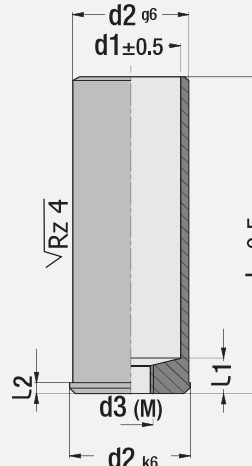

Guide Bush with Centring Collar **Code: G31**

d1	L1	d2	d3	k	L2
15	17	20	25	6	9
	22				
	27				
	36				
	46				
	56				
	66				
	76				
18	86	26	31	6	9
	96				
	106				
	116				
	126				
	136				
	146				
	156				
22	17	30	35	6	9
	22				
	27				
	36				
	46				
	56				
	66				
	76				
24	86	30	35	6	9
	96				
	106				
	116				
	136				
	156				

Code: G31

d1	L1	d2	d3	k	L2
15	27	20	25	6	9
	36				
	46				
	56				
	66				
	76				
	86				
	96				
18	106	26	31	6	9
	116				
	126				
	136				
	146				
	156				
	166				
	176				
22	186	30	35	6	9
	196				
	206				
	216				
	226				
	236				
	246				
	256				

Centring Bush **Code: G28**

Mounting Example

Code: G28

d2	L	d1	d3	L1	L2
20	30	16	M. 8	13	2.5
	40				
	60				
	80				
	100				
	120				
	140				
160					
26	30	21	M. 10	13	2.5
	40				
	60				
	80				
	100				
	120				
	140				
160					
180					
30	40	25	M. 12	13	2.5
	60				
	80				
	100				
	120				
	140				
	160				
180					
200					
240					
42	40	33	M. 12	13	4.5
	60				
	80				
	100				
	120				
	140				
	160				
180					
200					
220					
260					
300					
54	60	43	M. 12	13	4.5
	80				
	120				
	160				
	200				
	240				
	280				